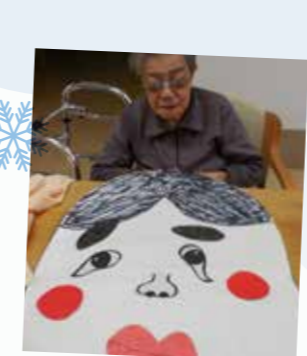

### ボランティア「ライアー奏者のミカさん」

12月21日。「ライアー」という楽器を使った演奏ボランティアに来ていただきました!

普段あまり見る機会のない楽器に皆さん興味津々。大変きれいな音色で癒される音でした。ハープのように弦をはじくと音が出る楽器で皆さんも体験。また、音が土台の木に響くので体に当てて音を鳴らすと音の振動が全身に響き癒しになるそうで、皆さんも気持ちのよい不思議な感覚を体験されていました。

### お正月!!

1月1日、新年のご挨拶に皆さんと乾杯! ノンアルコールの梅酒をご用意しました! 10時にはお抹茶と生菓子! お昼は天ぷらや茶わん蒸しでお正月気分を味わって頂きました!

### 新年の福笑い!!

年が明けた1月4日。この日は、午前中の時間を使って皆さん一緒に新年の福笑いやすごろくゲームを行いました! 目隠しをして手作りの福笑いに挑戦!

目隠しを外した瞬間に笑いが起こったり、「上手にできた」など皆さんとても楽しまれていました! 今年も皆さんのところにたくさんの福が来ますように!

企業主導型保育所・ホームのご見学・ご相談随時受付中!!  
先ずはお気軽にお問い合わせください!  
「銀乃扇たより 2020年1月号」